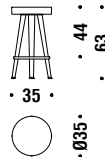

### Bar Stud Low Stool

Bar Stud Low Stool

DL0F30

0,1m<sup>3</sup>    7Kg

€